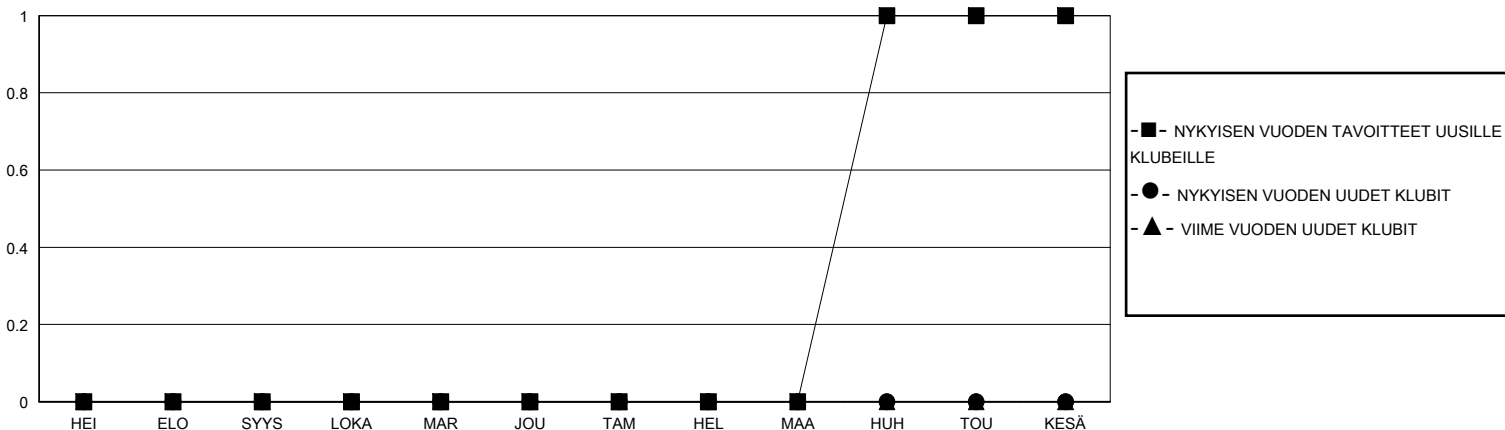

# MONTHLY MEMBERSHIP PROGRESS REPORT

District 107 C

Results as of: 10/31/2023

GMT:

SIJAINTI FINLAND

GMT VAALIPIIRI

Klubit				jäsentä			
TULOKSET 2023-2024				TULOKSET 2023-2024			
NELJÄNNES	UUDEN KLUBIN TAVOITE	UUDET KLUBIT	LOPETETUT KLUBIT	NELJÄNNES	JÄSENKASVUN NETTOTAHOITE	TOTEUTUNUT JÄSENKASVU	POISTETUT JÄSENET (mukaan lukien siirrot)
HEI/ELO/SYYS	0	0	0	HEI/ELO/SYYS	25	21	34
LOKA/MAR/JOU	0	0	0	LOKA/MAR/JOU	15	18	7
TAM/HEL/MAA	0	0	0	TAM/HEL/MAA	20	0	0
HUH/TOU/KESÄ	1	0	0	HUH/TOU/KESÄ	16	0	0

TAVOITTEET JA UUDET KLUBIT, KUMULATIIVINEN

TAVOITTEET JA JÄSENET, KUMULATIIVINEN

LAKKAUTETUT KLUBIT: 0

23 CLUBS OF 76 LISÄNNY YHDEN TAI USEAMMAN UUTTA JÄSENTÄ

SUKUPUOLIJAKAUMA

MIES 1,274 (69.58%)  
NAINEN 557 (30.42%)