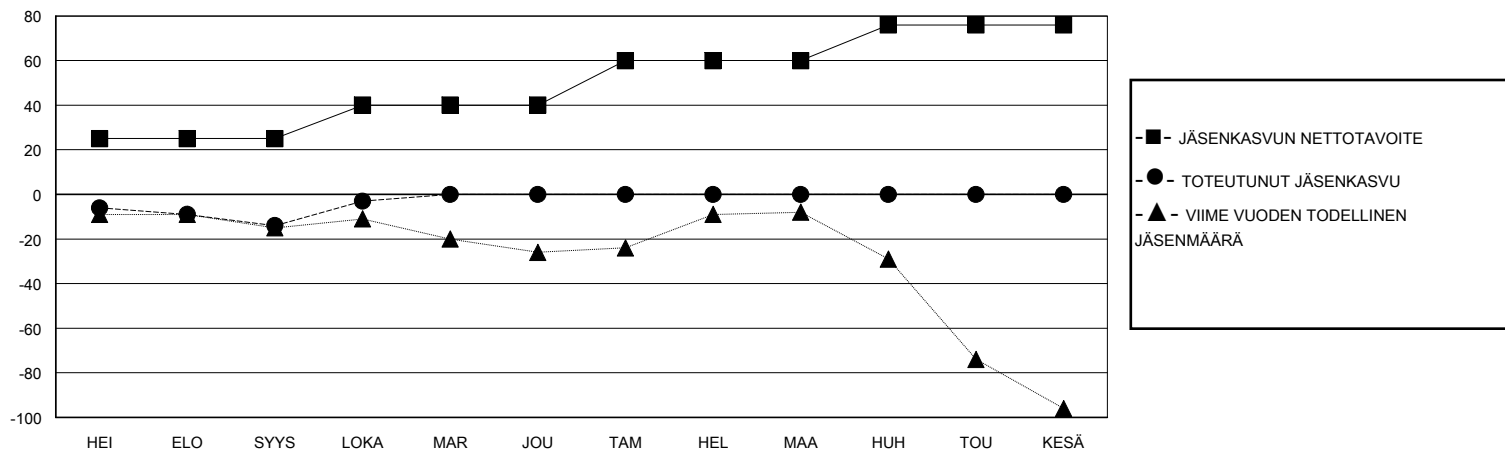

# MONTHLY MEMBERSHIP PROGRESS REPORT

District 107 C

Results as of: 10/31/2023

GMT:

SIJAINTI FINLAND

GMT VAALIPIIRI

Klubit				jäsentä			
TULOKSET 2023-2024				TULOKSET 2023-2024			
NELJÄNNES	UUDEN KLUBIN TAVOITE	UUDET KLUBIT	LOPETETUT KLUBIT	NELJÄNNES	JÄSENKASVUN NETTOTAHOITE	TOTEUTUNUT JÄSENKASVU	POISTETUT JÄSENET (mukaan lukien siirrot)
HEI/ELO/SYYS	0	0	0	HEI/ELO/SYYS	25	21	34
LOKA/MAR/JOU	0	0	0	LOKA/MAR/JOU	15	18	7
TAM/HEL/MAA	0	0	0	TAM/HEL/MAA	20	0	0
HUH/TOU/KESÄ	1	0	0	HUH/TOU/KESÄ	16	0	0

TAVOITTEET JA UUDET KLUBIT, KUMULATIIVINEN

TAVOITTEET JA JÄSENET, KUMULATIIVINEN

LAKKAUTETUT KLUBIT: 0

23 CLUBS OF 76 LISÄNNY YHDEN TAI USEAMMAN UUTTA JÄSENTÄ

SUKUPUOLIJAKAUMA

MIES 1,274 (69.58%)  
NAINEN 557 (30.42%)